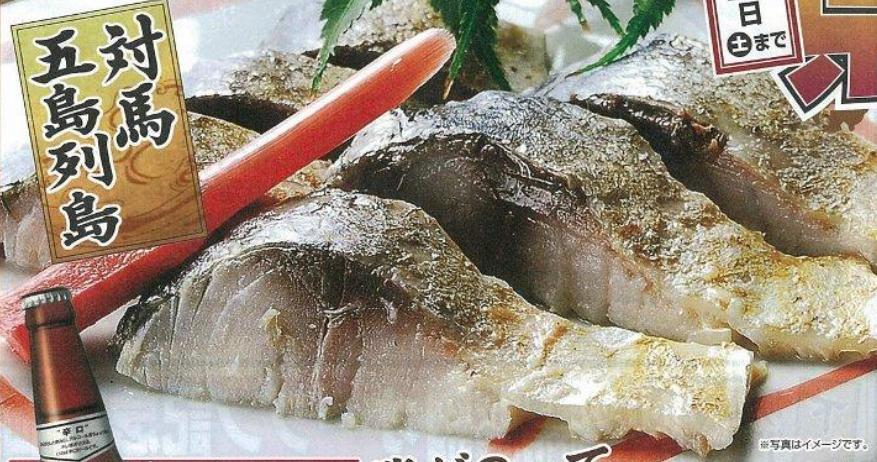

## 県産品SHOW

一品より宅配料無料

名前は出せませんが。。。  
神戸・南京町で行列の出来る  
有名店の餃子です

神戸  
南京町

※わんまいるの餃子は国産の主要原料を使用し国内加工していますので、安心してお召し上がりください。

要冷蔵

お届け後  
4日以内  
にお召し  
上がり  
ください

対馬  
五島列島

とろさばにぴったりの  
スーパードライ!!

ビール

ASAHI  
ASAHI

空瓶回収します。

脂がのって  
おいしい!タレも絶品!!

要冷蔵

対馬・五島列島

4とろさば  
きずしのたたき